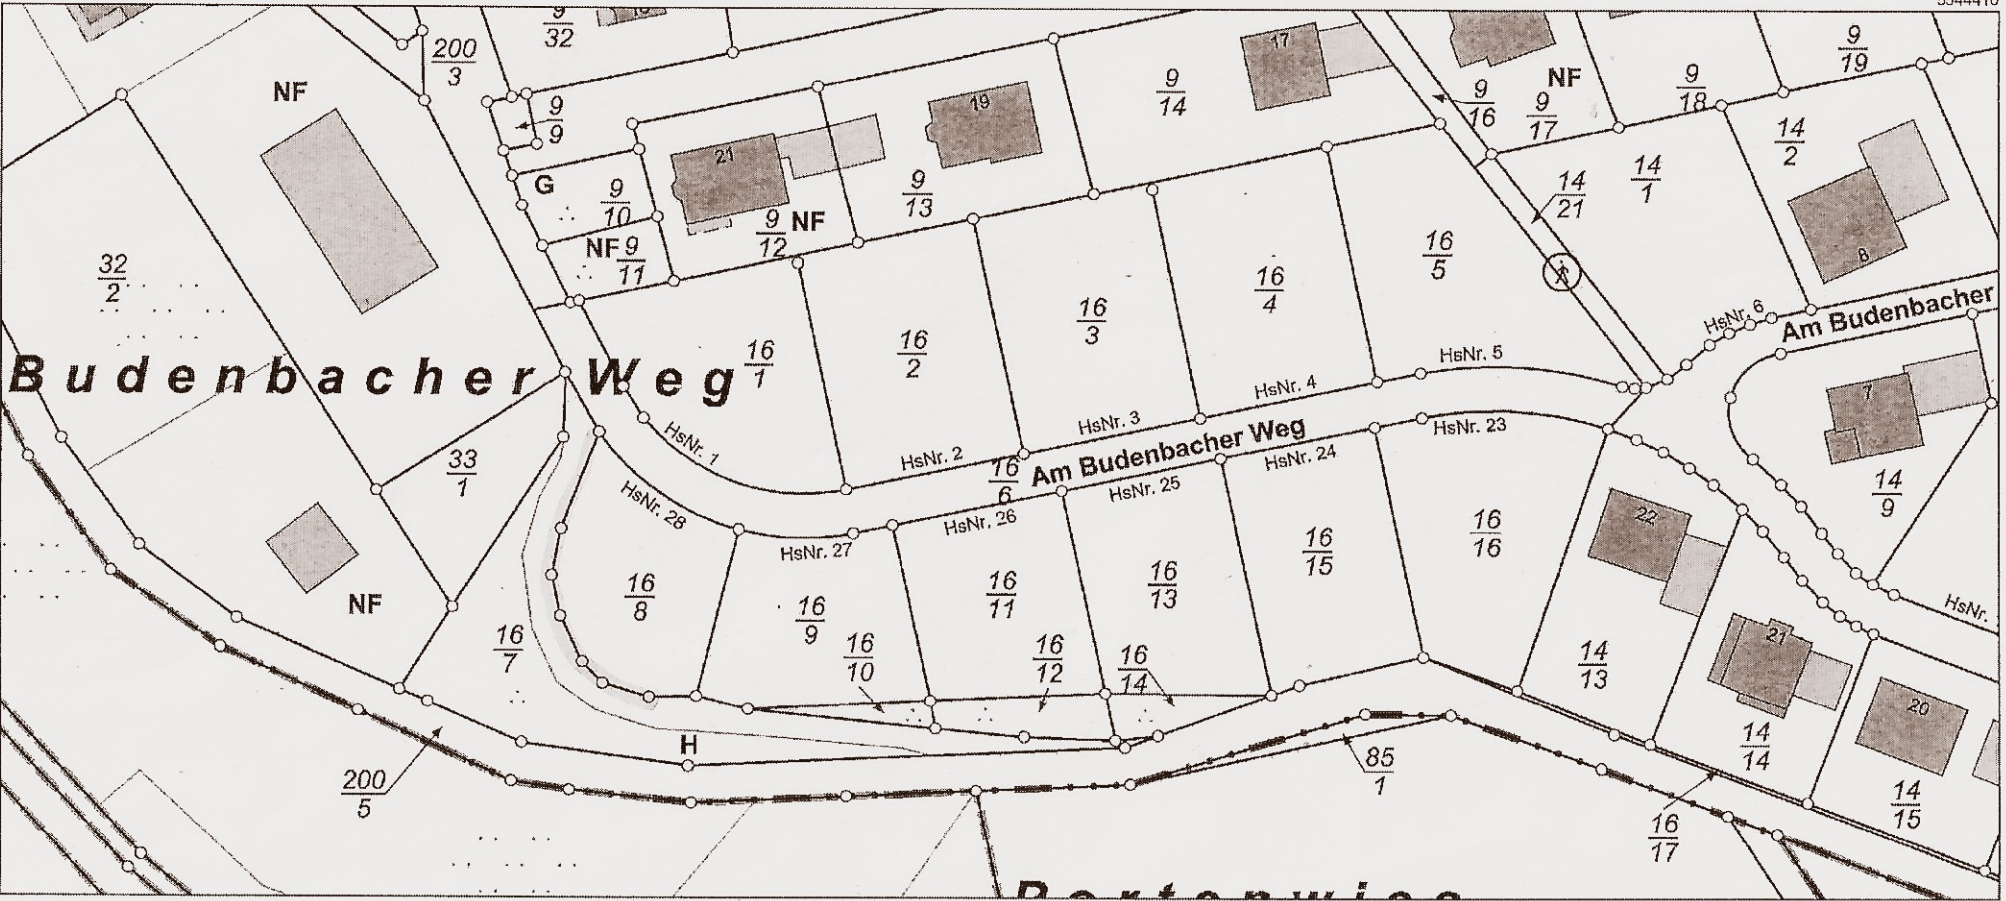

Auszug aus den Geobasisinformationen

Liegenschaftskarte

Hergestellt am 29.10.2021

Flurstück: Flur: 12 Gemarkung: Horn
Gemeinde: Horn Landkreis: Rhein-Hunsrück-Kreis

Am Wasserturm 5a
56727 Mayen

5544290

5544410